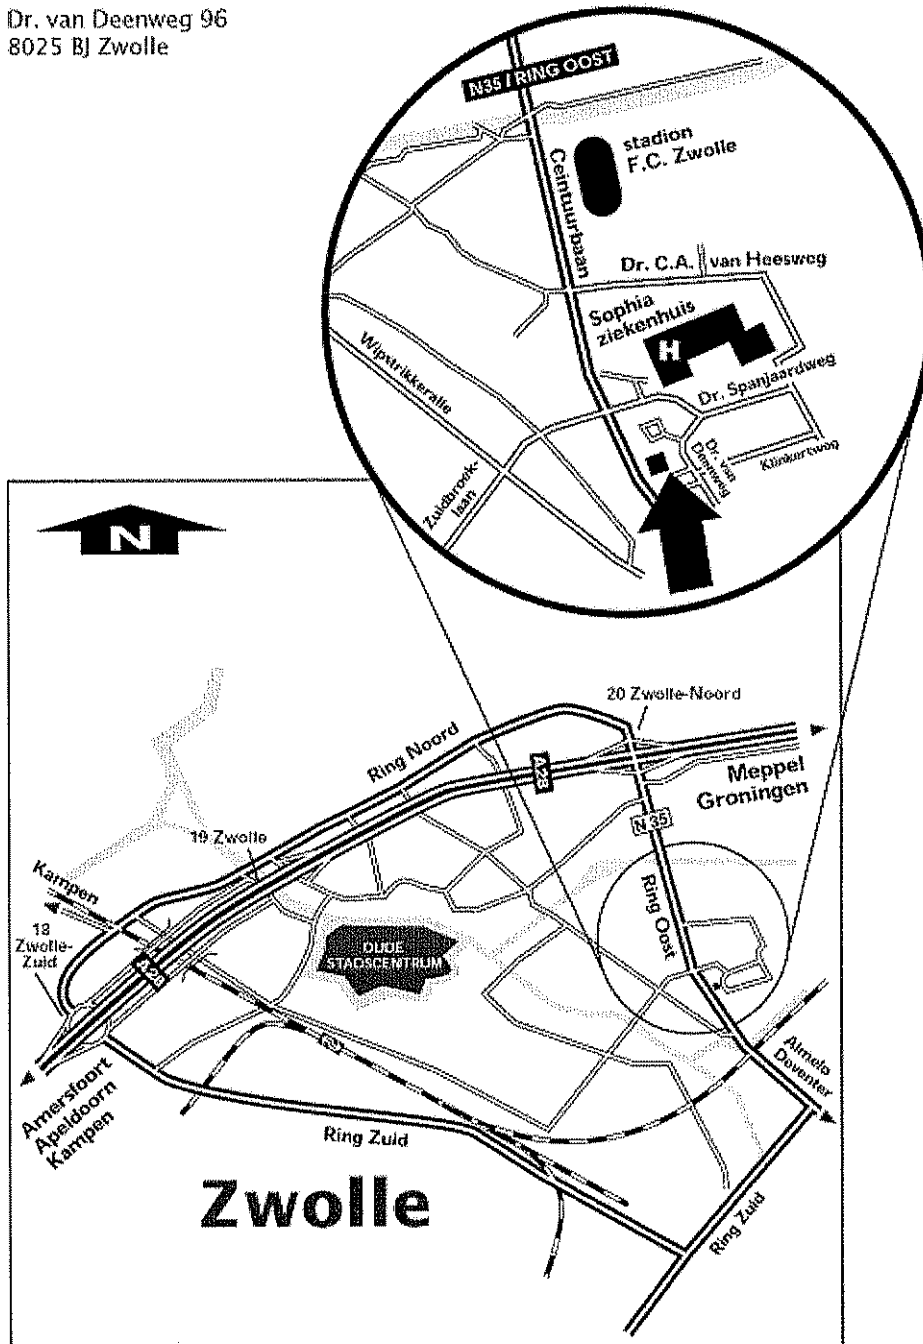

#### **A 28 vanuit richting Amersfoort**

U neemt de afslag Zwolle-Noord, dan rechtsaf richting Deventer, de rondweg op.

Bij het 5e stoplicht (Sophia afd. radiotraining, afgifte goederen) gaat u linksaf.

Dit is de Dr. Spanjaardweg.

Op de splitsing gaat u naar rechts, dan de 2e straat rechtsaf (voorbij de schotelantenne van Essent).

Het kantoorpand rechts (achter in de hoek) voor u is het Frans Hals gebouw (bordeaux rode kozijnen). Aan de weg of aan de achterzijde van het gebouw, kunt u parkeren.

**A 28 vanuit richting Meppel**

Afslag Zwolle-Noord, dan linksaf richting Deventer.  
Zie verder route beschrijving als via Amersfoort.

**Openbaar vervoer**

Vanaf station NS Zwolle, stadsbus 2, richting Assendorp-Oosterenk. Halte Dr. Spanjaardweg. De weg volgen tot aan de splitsing, daar rechts af en dan de 2e straat rechts.  
Het kantoorpand rechts voor u is het Frans Hals gebouw (bordeaux rode kozijnen).